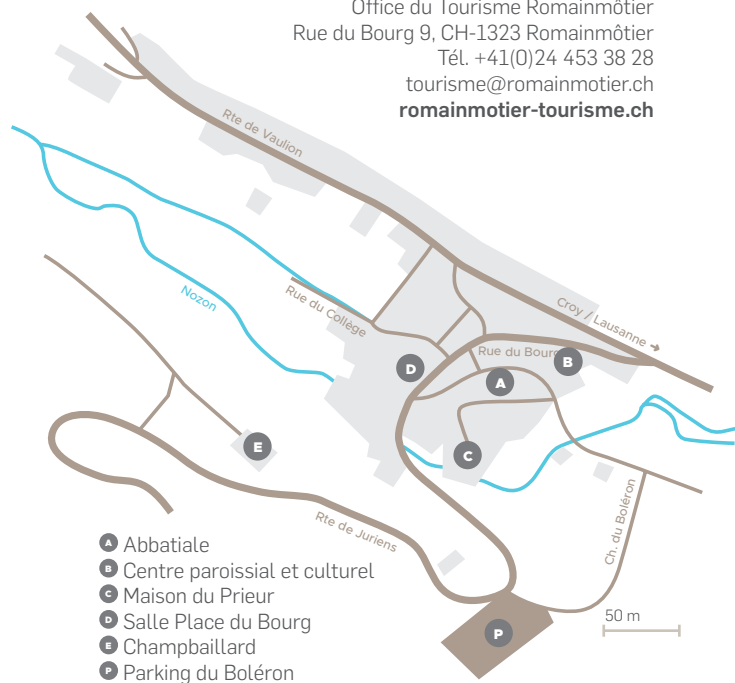

SALLES DE FÊTE

ROMAINMÔTIER

Centre paroissial et culturel | 100 personnes
La Porterie +41 24 453 14 65

Cantine de Champbaillard | Espace couvert de 300m²
Mme Rochat +41 79 936 91 22

Maison de Champbaillard | 40 personnes
Mme Rochat +41 79 936 91 22

Maison du Prieur | Plusieurs salles pour banquet
Events et Saveurs +41 24 453 12 01

CROY

Grande Salle | 280 personnes
commune@croy.ch | www.croy.ch | +41 24 453 19 04

PREMIER

Salle villageoise Le Tirage | 60 personnes
tirage@premier.ch

BOFFLENS

Grande salle | 160 personnes
Mr Jaccaud +41 24 441 52 59

JURIENS

Salle villageoise | 200 personnes
commune@juriens.ch

Petite Salle Villageoise | 40 personnes
commune@juriens.ch

LA PRAZ

Grande Salle | 80 personnes
Mme Serra +41 79 419 03 29

VAULION

Grande salle | 150 personnes
Cantine (uniquement l'été)
greffe@vaulion.ch

BRETONNIÈRES

Grande salle | 100 personnes
M. Sylvain Berthoud +41 79 290 96 06

PLUS D'INFOS?

Information sur l'ensemble de l'offre de l'hôtellerie et de la restauration, ainsi que les activités proposées dans la région.
yverdonlesbainsregion.ch

Office du Tourisme Romainmôtier
Rue du Bourg 9, CH-1323 Romainmôtier
Tél. +41(0)24 453 38 28
tourisme@romainmotier.ch
romainmotier-tourisme.ch