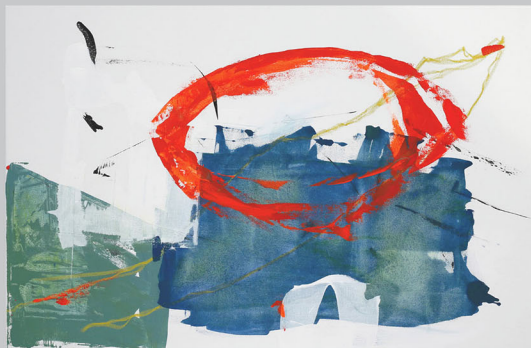

Le photographe est Joanna Ingarden Mouly

Sabine von Hamm

est une artiste peintre de Lutry (VD). Issue d'une famille de peintres, elle aime capturer sur papier et sur toile les impressions qu'elle recueille dans la nature. Aujourd'hui, elle partage un petit atelier avec des amis et s'exprime avec des différentes techniques comme la peintures (huile, acrylique, aquarelles, pastels à l'huile), les collages et la céramique.