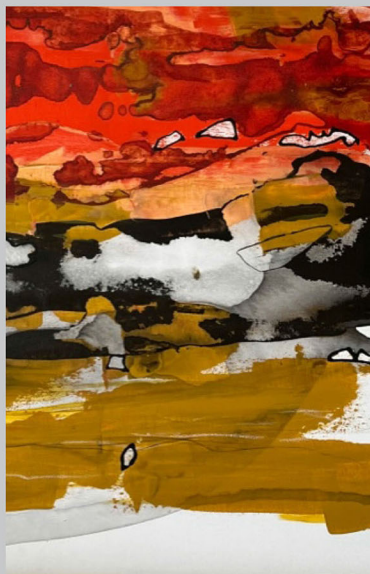

par leur abstraction. Elles sont composées soit de peinture acrylique, soit de diverses techniques mixtes. Isabelle s'inspire de la nature ou de sa vie riche et variée.